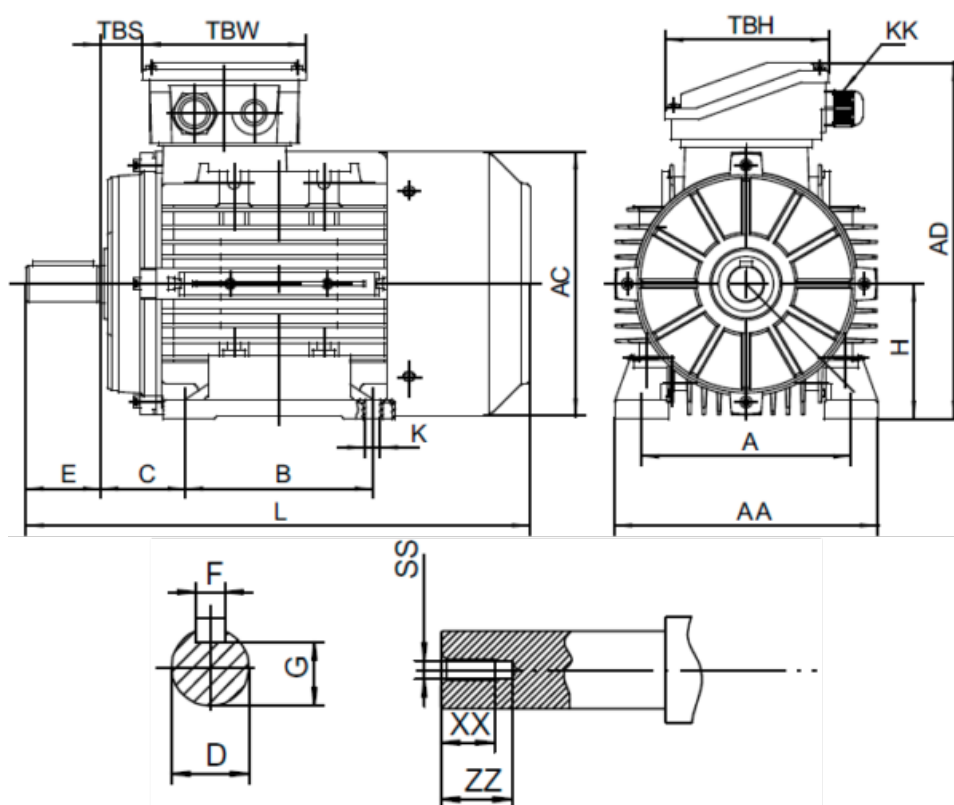

Varenummer: 2518009204220140

Beskrivelse: Kleedrive T3A 132M2-4 9.2kw 1400 o/min UL/CSA
3x400/690V 50 HZ IP55 B3 Eff=82,7%

Mål

A = 216	F = 10	TBW = 118
AA = 260	G = 33	XX = 28
AC = Ø261	H = 132	ZZ = 37
AD = 323	KK = -	
B = 178	L = 498	
C = 89	SS = M12	
D = Ø38	TBH = 118	
E = 80	TBS = 36.5	